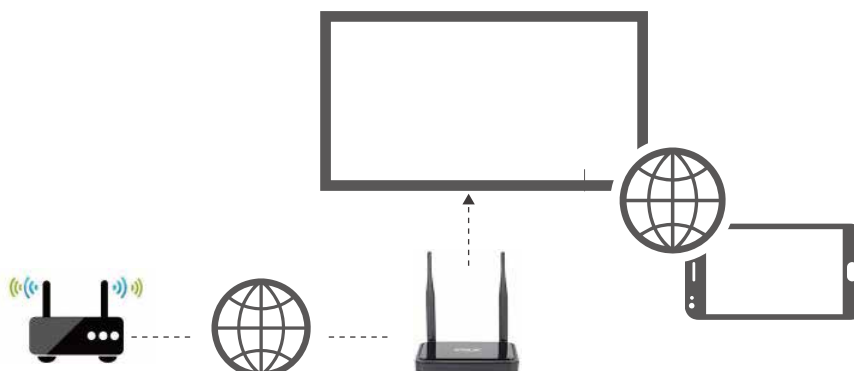

GoShare

无线投屏系统

T1

SPROLINK®

厦门一视科技有限公司

产品介绍

GoShare是连接每个参会人员最简单的方式，让用户无线投屏分享内容。GoShare基于Linux系统开发，相比传统的安卓系统，它具备更佳的稳定性和安全性。通过5GHzs传输，实现更低的信号延迟。

支持Windows, Mac, Android, iOS平台以及通用的USB信号源无线传输。无需线材连接，无需设置，不需要等待，是会议系统的完美方案。

无线投屏演示

用GoShare无线投屏系统分享内容，摆脱各种布线，转接头的烦恼。打造整齐舒适的会议环境。

通过APP投屏分享内容

通过GoShare按键投屏

有线/无线桥接上网

通过内置的网卡，T系列支持有线或者无线桥接上网。如果你在投屏的时候依然想连接互联网，只需要在你的网络里设置桥接，在投屏分享的同时不中断互联网连接。

无需安装软件 兼容所有USB设备

GoShare可以投屏所有USB媒体设备。不需要安装任何的额外软件。即插即用，等待几秒钟的匹配时间，即可开始投屏。

系统连接

PC Users

Pad / Phone Users

应用1：无线投屏演示

应用2：音视频同步切换

应用场景

家庭娱乐

会议系统