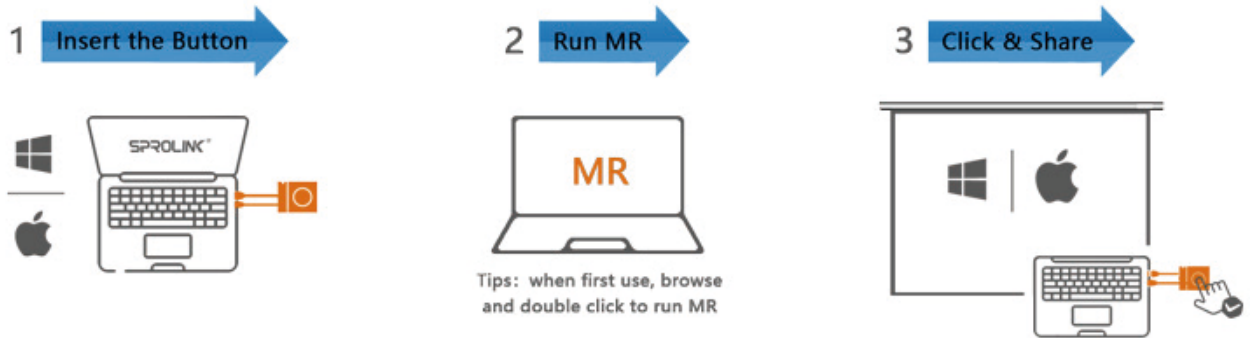

GoShare

无线投屏系统

T1

SPROLINK®

厦门一视科技有限公司

产品介绍

GoShare是连接每个参会人员最简单的方式，让用户无线投屏分享内容。GoShare基于Linux系统开发，相比传统的安卓系统，它具备更佳的稳定性和安全性。通过5GHzs传输，实现更低的信号延迟。

支持Windows, Mac, Android, iOS平台以及通用的USB信号源无线传输。无需线材连接，无需设置，不需要等待，是会议系统的完美方案。

无线投屏演示

用GoShare无线投屏系统分享内容，摆脱各种布线，转接头的烦恼。打造整齐舒适的会议环境。

通过APP投屏分享内容

通过GoShare按键投屏

有线/无线桥接上网

通过内置的网卡，T系列支持有线或者无线桥接上网。如果你在投屏的时候依然想连接互联网，只需要在你的网络里设置桥接，在投屏分享的同时不中断互联网连接。

无需安装软件 兼容所有USB设备

GoShare可以投屏所有USB媒体设备。不需要安装任何的额外软件。即插即用，等待几秒钟的匹配时间，即可开始投屏。

系统连接

PC Users

Pad / Phone Users

应用1：无线投屏演示

应用2：音视频同步切换

应用场景

家庭娱乐

会议系统