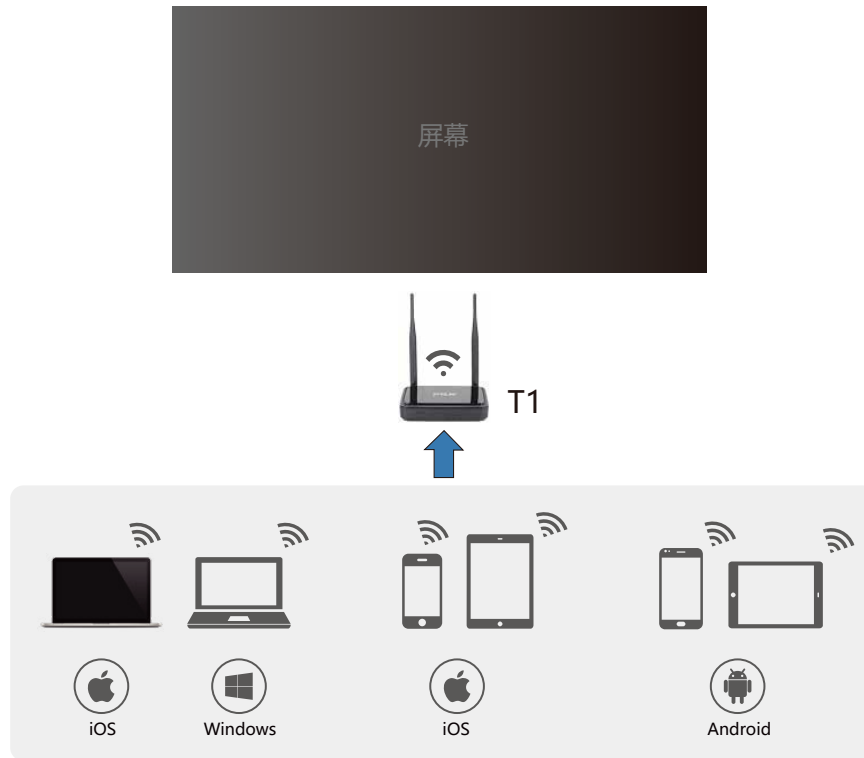

无线投屏演示

用GoShare无线投屏系统分享内容，摆脱各种布线，转接头的烦恼。打造整齐舒适的会议环境。

通过APP投屏分享内容

通过GoShare按键投屏

有线/无线桥接上网

通过内置的网卡，T系列支持有线或者无线桥接上网。如果你在投屏的时候依然想连接互联网，只需要在你的网络里设置桥接，在投屏分享的同时不中断互联网连接。

无需安装软件 兼容所有USB设备

GoShare可以投屏所有USB媒体设备。不需要安装任何的额外软件。即插即用，等待几秒钟的匹配时间，即可开始投屏。

系统连接

PC Users

Pad / Phone Users

应用1：无线投屏演示

应用2：音视频同步切换

应用场景

家庭娱乐

会议系统

演示大厅

培训室

产品规格

操作系统	Windows 7/8.1/10 32bit and 64bit MAC OS X 10.10/10.11/10.12 及以上版本 智能手机投屏支持iOS Airplay, iOS9/iOS10/iOS11, OS X 10.10/10.11/10.12 以及Android 5.0 版本以上的安卓手机
输出接口	1x HDMI (支持内嵌音频) 1x 3.5mm音频接口
其他接口	1x RJ45, 2x USB
输出分辨率	800x600 1024x768 1280x1024 1600x1200 1920x1080 1920x1200 2048x1152
同时投屏数量	1
同时连接设备数量	16
无线传输协议	IEEE 802.11ac/802.11n
无线传输速度	高达867Mbps
无线传输距离	按键与主机最远距离30米
频段	2.4 GHz 及5 GHz(默认)
加密协议	WPA2-PSK
传输延迟	小于100mS
反向控制	支持反向控制, 16点触控反控
电源规格 功率消耗	主机: 12V/1A, 功率: 5W 按键: 5V/500mA, 功率: 1.5W
温度	工作温度: -5°C to +40°C
湿度	存储湿度: 0~90%相对湿度, 无冷凝; 工作湿度: 0~85%相对湿度, 无冷凝
尺寸	主机尺寸: 138mm x 111.5mm x 25.2mm 包装尺寸: 197mm x 161mm x 665mm
重量	设备重量: 195g 包装重量: 660.5g