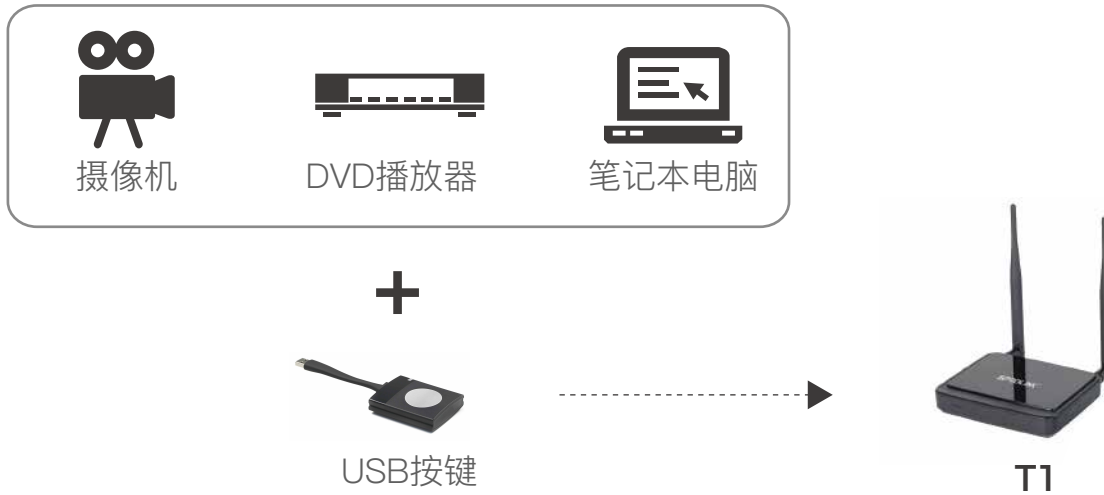

GoShare

无线投屏系统

T1

SPROLINK®

厦门一视科技有限公司

产品介绍

GoShare是连接每个参会人员最简单的方式，让用户无线投屏分享内容。GoShare基于Linux系统开发，相比传统的安卓系统，它具备更佳的稳定性和安全性。通过5GHzs传输，实现更低的信号延迟。

支持Windows, Mac, Android, iOS平台以及通用的USB信号源无线传输。无需线材连接，无需设置，不需要等待，是会议系统的完美方案。

无线投屏演示

用GoShare无线投屏系统分享内容，摆脱各种布线，转接头的烦恼。打造整齐舒适的会议环境。

通过APP投屏分享内容

通过GoShare按键投屏

有线/无线桥接上网

通过内置的网卡，T系列支持有线或者无线桥接上网。如果你在投屏的时候依然想连接互联网，只需要在你的网络里设置桥接，在投屏分享的同时不中断互联网连接。

无需安装软件 兼容所有USB设备

GoShare可以投屏所有USB媒体设备。不需要安装任何的额外软件。即插即用，等待几秒钟的匹配时间，即可开始投屏。

系统连接

PC Users

Pad / Phone Users

应用1：无线投屏演示

应用2：音视频同步切换

应用场景

家庭娱乐

会议系统

演示大厅

培训室

产品规格

操作系统	Windows 7/8.1/10 32bit and 64bit MAC OS X 10.10/10.11/10.12 及以上版本 智能手机投屏支持iOS Airplay, iOS9/iOS10/iOS11, OS X 10.10/10.11/10.12 以及Android 5.0 版本以上的安卓手机
输出接口	1x HDMI (支持内嵌音频) 1x 3.5mm音频接口
其他接口	1x RJ45, 2x USB
输出分辨率	800x600 1024x768 1280x1024 1600x1200 1920x1080 1920x1200 2048x1152
同时投屏数量	1
同时连接设备数量	16
无线传输协议	IEEE 802.11ac/802.11n
无线传输速度	高达867Mbps
无线传输距离	按键与主机最远距离30米
频段	2.4 GHz 及5 GHz(默认)
加密协议	WPA2-PSK
传输延迟	小于100mS
反向控制	支持反向控制, 16点触控反控
电源规格 功率消耗	主机: 12V/1A, 功率: 5W 按键: 5V/500mA, 功率: 1.5W
温度	工作温度: -5°C to +40°C
湿度	存储湿度: 0~90%相对湿度, 无冷凝; 工作湿度: 0~85%相对湿度, 无冷凝
尺寸	主机尺寸: 138mm x 111.5mm x 25.2mm 包装尺寸: 197mm x 161mm x 665mm
重量	设备重量: 195g 包装重量: 660.5g