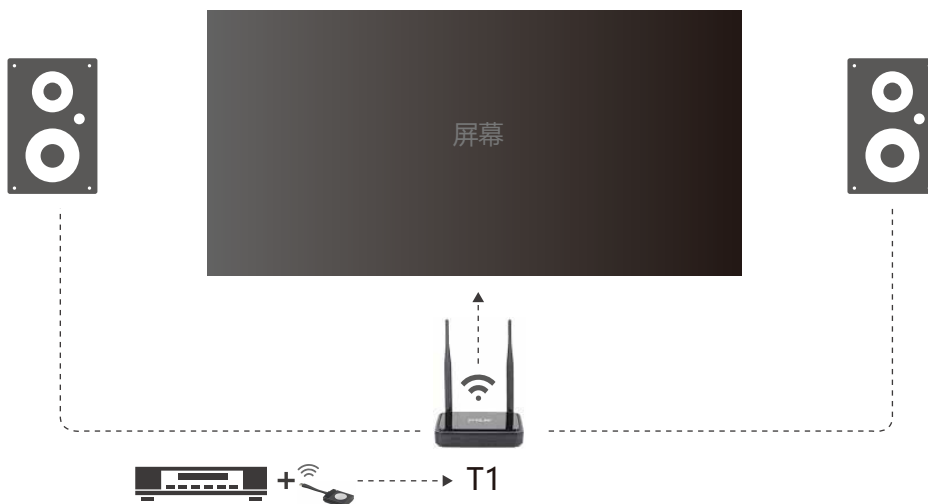

无线投屏演示

用GoShare无线投屏系统分享内容，摆脱各种布线，转接头的烦恼。打造整齐舒适的会议环境。

通过APP投屏分享内容

通过GoShare按键投屏

有线/无线桥接上网

通过内置的网卡，T系列支持有线或者无线桥接上网。如果你在投屏的时候依然想连接互联网，只需要在你的网络里设置桥接，在投屏分享的同时不中断互联网连接。

无需安装软件 兼容所有USB设备

GoShare可以投屏所有USB媒体设备。不需要安装任何的额外软件。即插即用，等待几秒钟的匹配时间，即可开始投屏。

系统连接

PC Users

Pad / Phone Users

应用1：无线投屏演示

应用2：音视频同步切换

应用场景

家庭娱乐

会议系统

演示大厅

培训室

产品规格

操作系统	Windows 7/8.1/10 32bit and 64bit MAC OS X 10.10/10.11/10.12 及以上版本 智能手机投屏支持iOS Airplay, iOS9/iOS10/iOS11, OS X 10.10/10.11/10.12 以及Android 5.0 版本以上的安卓手机
输出接口	1x HDMI (支持内嵌音频) 1x 3.5mm音频接口
其他接口	1x RJ45, 2x USB
输出分辨率	800x600 1024x768 1280x1024 1600x1200 1920x1080 1920x1200 2048x1152
同时投屏数量	1
同时连接设备数量	16
无线传输协议	IEEE 802.11ac/802.11n
无线传输速度	高达867Mbps
无线传输距离	按键与主机最远距离30米
频段	2.4 GHz 及5 GHz(默认)
加密协议	WPA2-PSK
传输延迟	小于100mS
反向控制	支持反向控制, 16点触控反控
电源规格 功率消耗	主机: 12V/1A, 功率: 5W 按键: 5V/500mA, 功率: 1.5W
温度	工作温度: -5°C to +40°C
湿度	存储湿度: 0~90%相对湿度, 无冷凝; 工作湿度: 0~85%相对湿度, 无冷凝
尺寸	主机尺寸: 138mm x 111.5mm x 25.2mm 包装尺寸: 197mm x 161mm x 665mm
重量	设备重量: 195g 包装重量: 660.5g